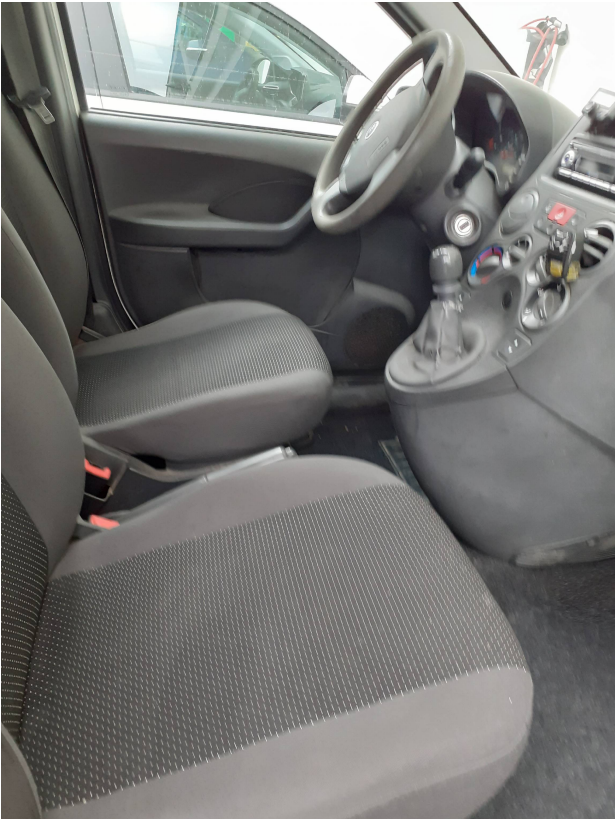

VERSTEIGERUNG VERKAUF FAHRZEUGE
PHOTOS

ASTA PER VENDITA AUTOVEICOLI
FOTO

LOS 1 /LOTTO 1 - PANDA VAN – NUMMERNSCHILD/TARGA DD982YK

LOS 2 /LOTTO 2 – MERCEDES DAIMLER CHRYSLER – NUMMERNESCHILD/TARGA DC458DM

Sponda montacarichi posteriore motorizzata portata 300kg tipo DH-C001.3

LOS 3 /LOTTO 3 – PIAGGIO APE – NUMMERSCHILD/TARGA X5WSDG

LOS 4 /LOTTO 4 – PIAGGIO APE – NUMMERNSCHILD/TARGA X5WSDH